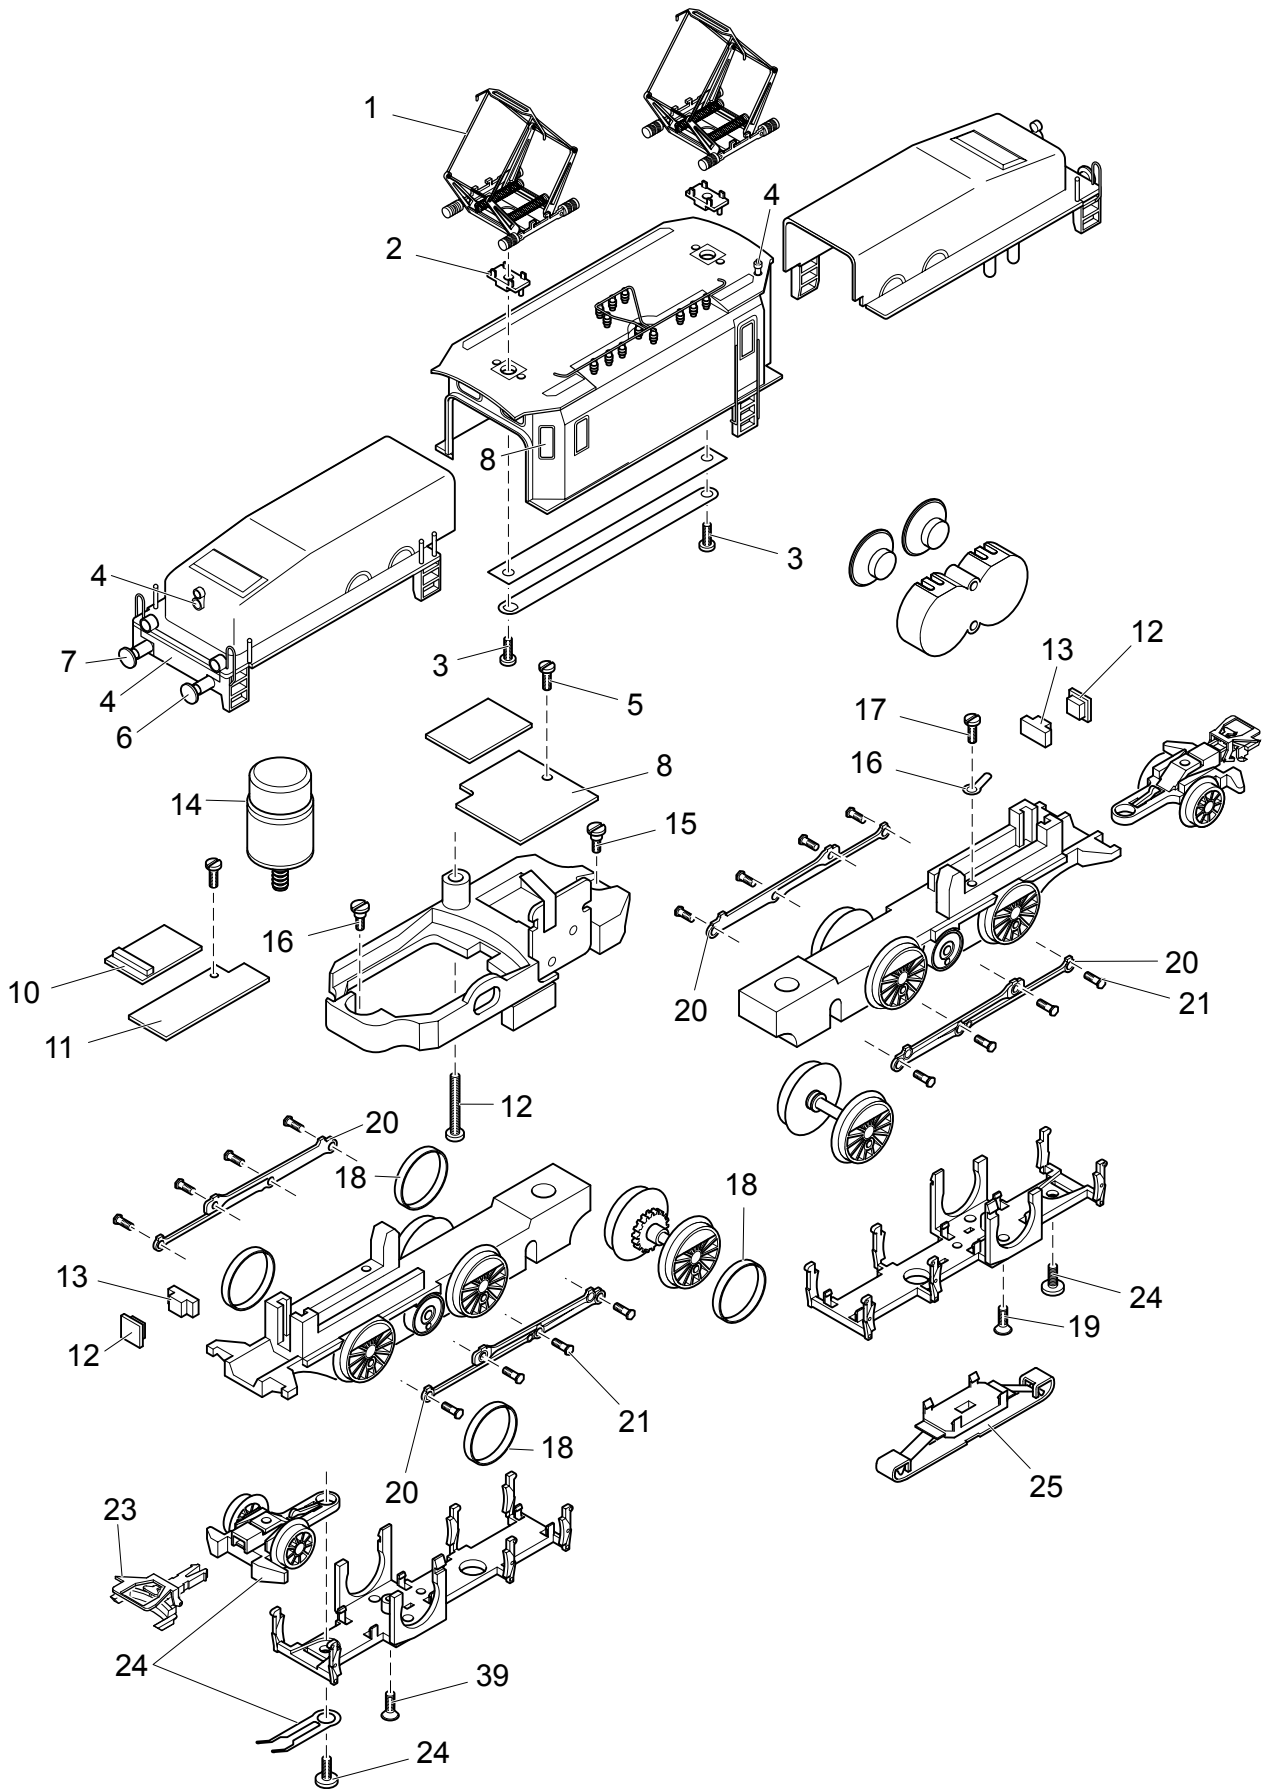

# Einzelteile der Lokomotive 39565

Details der Darstellung können von dem Modell abweichen.

# Einzelteile der Lokomotive 39565

---

Lfd. Nr.	Benennung	Bestell-Nr.
1	Dachstromabnehmer	E259530
2	Isolierplatte	E259520
3	Schraube	E785090
4	Set Pfeife,Pufferbohle,Lichtkörper	E172098
5	Schraube	E785310
6	Puffer links	E761750
7	Puffer rechts	E761760
8	Leiterplatte CH-Lichtwechsel	E606218
9	Schraube	E786750
10	Decoder	166793
11	Motorelektronik Sinus Krokodil	E166792
12	Leiterplatte LED-Beleuchtung weiss	E150476
13	Beleuchtungssockel	E214033
14	Motor	E113952
15	Schraube	E755250
16	Lötfahne	E703510
17	Schraube	E786750
18	Haftreifen	E220530
19	Schraube	E786790
20	Zubehör-Set Kuppelstangen	E172099
21	Schraube	E499840
22	Laufgestell komplett	E172105
23	Kupplung	E701630
24	Schraube	E750200
25	Schleifer	E127301