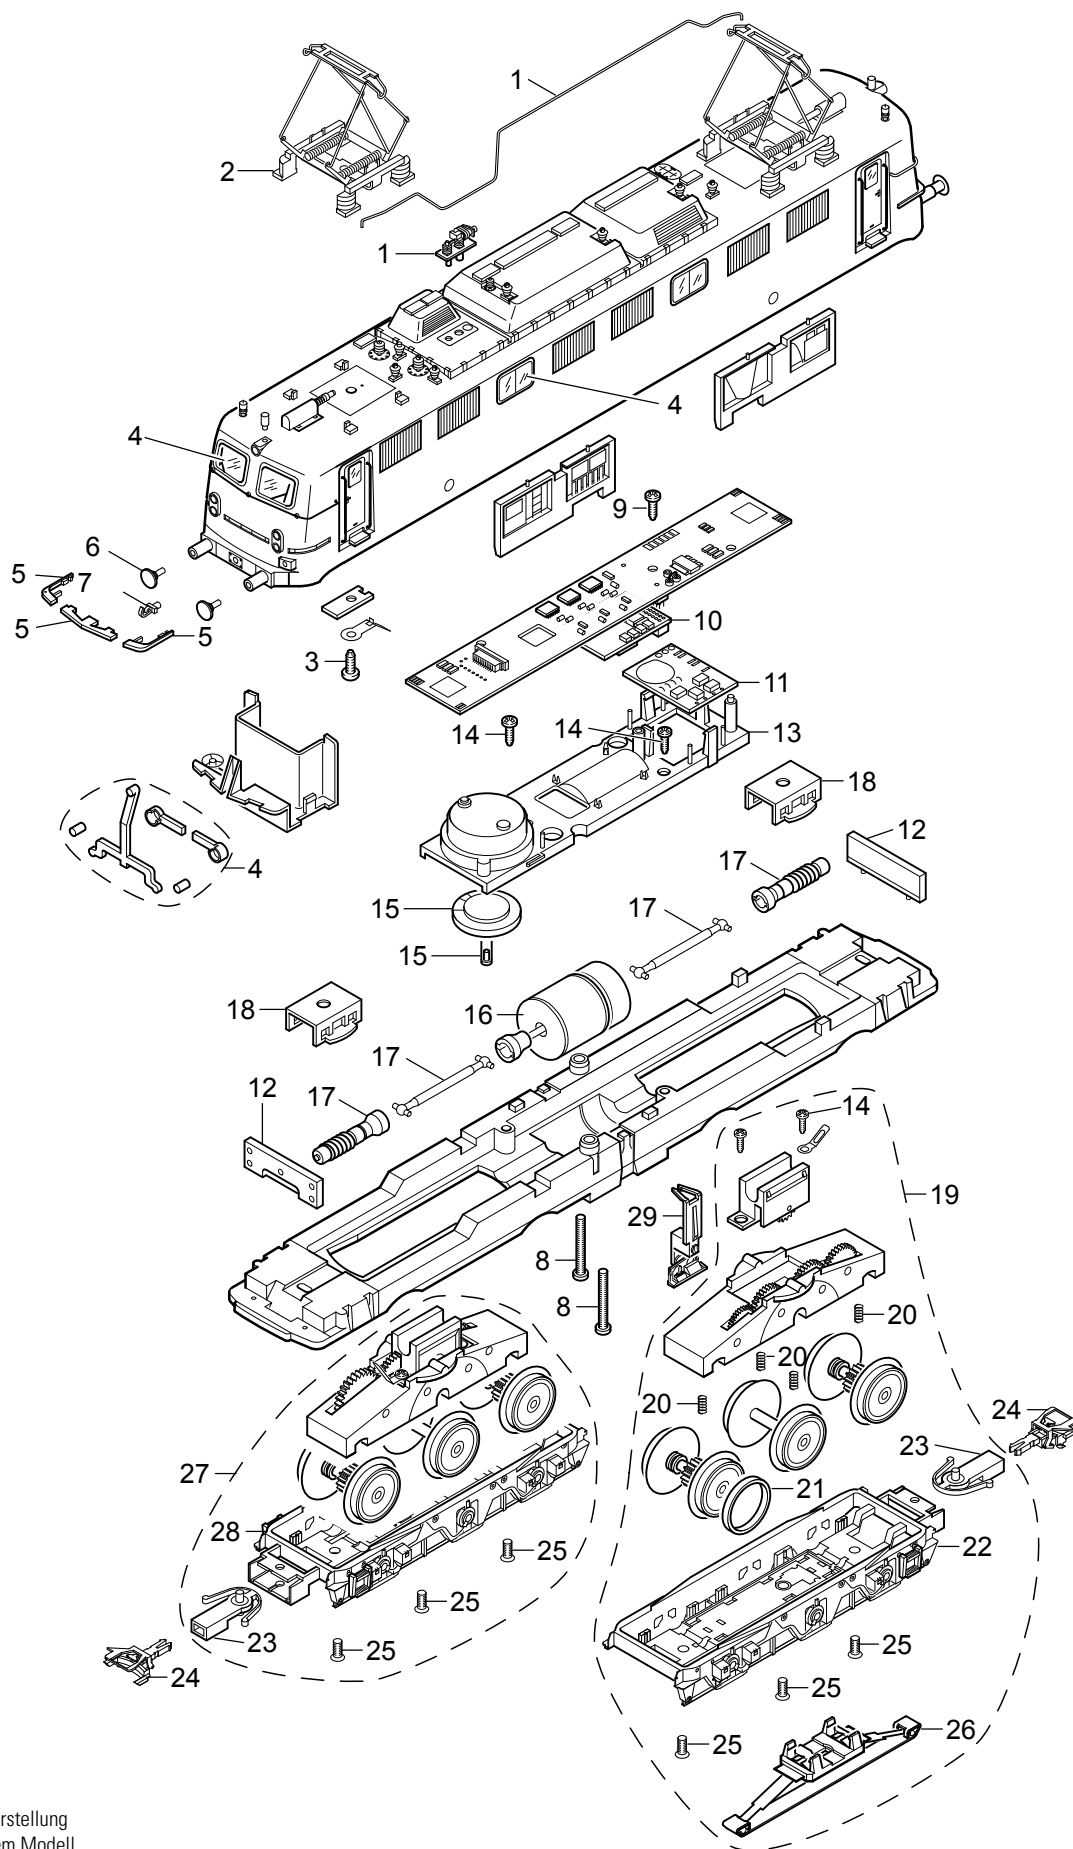

Einzelteile der Lokomotive 37852

Details der Darstellung
können von dem Modell
abweichen.

Einzelteile der Lokomotive 37852

Lfd. Nr.	Benennung	Bestell-Nr.
1	Dachausrüstung	E110 926
2	Scherenstromabnehmer	E220 433
3	Schraube	E785 070
4	Glasteile	E110 927
5	Tritte	E110 928
6	Puffer	E761 850
7	Haken	E282 390
8	Schraube	E786 430
9	Schraube	E786 330
10	Decoder	195 899
11	Leiterplatte Sound	—
12	Beleuchtung	E132 288
13	Halteplatte	E104 431
14	Schraube	E786 750
15	Lautsprecher	E182 576
16	Motor	E192 285
17	Wellen	E192 517
18	Halteklammer	E230 561
19	Treibgestell vorne	E112 631
20	Druckfeder	E765 690
21	Haftreifen	7 153
22	Drehgestellrahmen vorne	E112 526
23	Kupplungsdeichsel	E101 975
24	Kurzkupplung	E701 630
25	Schraube	E786 790
26	Schleifer	E206 370
27	Treibgestell hinten	E112 725
28	Drehgestellrahmen hinten	E112 527
29	Indusiattrappe	E110 474
	Schraubenkupplung	E282 310
	Bremsleitung	E12 5149 00
	Kupplungsschlauch	E100 360