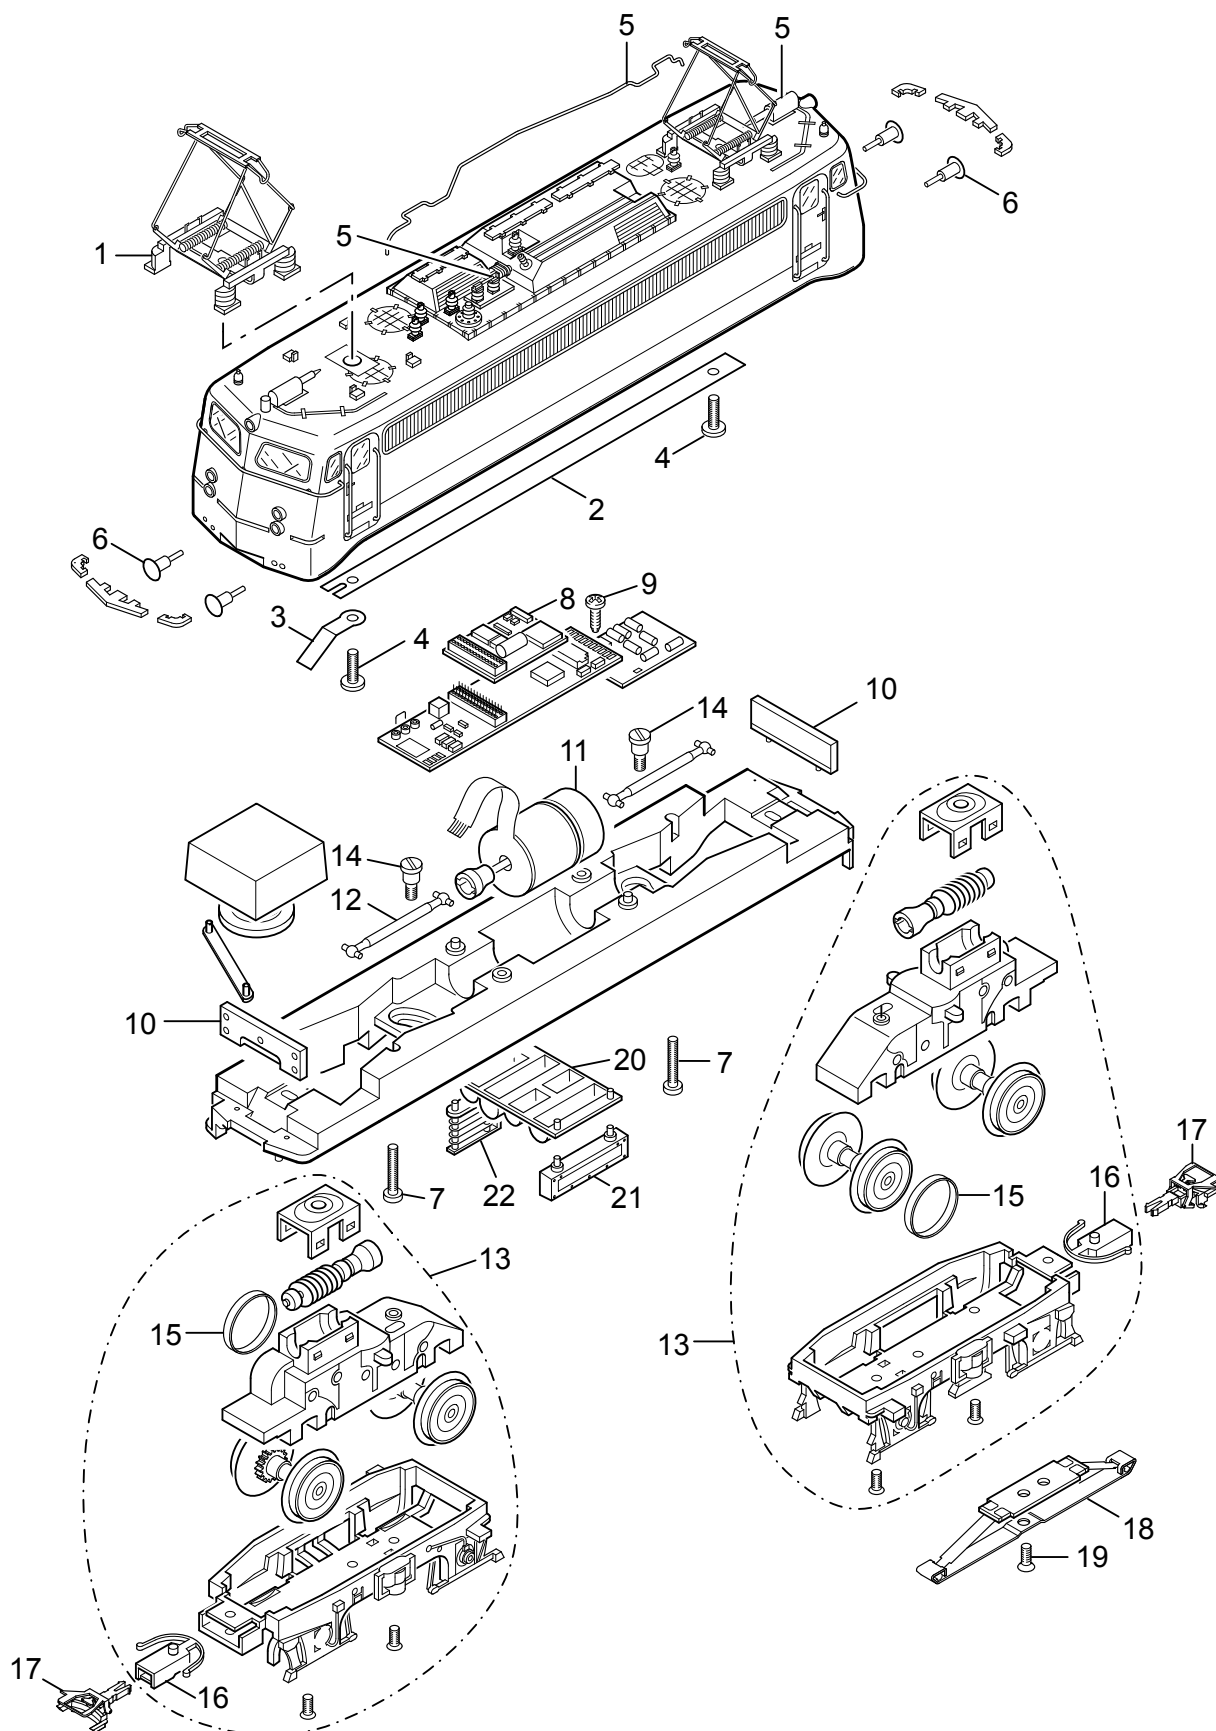

Einzelteile der Lokomotive 37011

Details der Darstellung können von dem Modell abweichen

Einzelteile der Lokomotive 37011

Lfd. Nr.	Benennung	Bestell-Nr.
1	Dachstromabnehmer	114 796
2	Verbindungsstreifen	155 422
3	Kontaktfeder	115 645
4	Zylinderschraube	785 340
5	Dachrüstung	111 664
6	Puffer	761 850
7	Linsenschraube	786 870
8	Decoder	163 412
9	Linsenschraube	786 750
10	Beleuchtungseinheit	132 288
11	Motor	154 000
12	Kardanwelle	411 243
13	Antriebseinheit	165 570
14	Zylinderansatzschraube	753 030
15	Haftreifen	7 153
16	Deichsel	101 975
17	Kupplung	701 630
18	Schleifer	7 185
19	Senkschraube	786 790
20	Geräteatrappe	101 986
21	Batteriekasten	104 804
22	Kühler	119 682