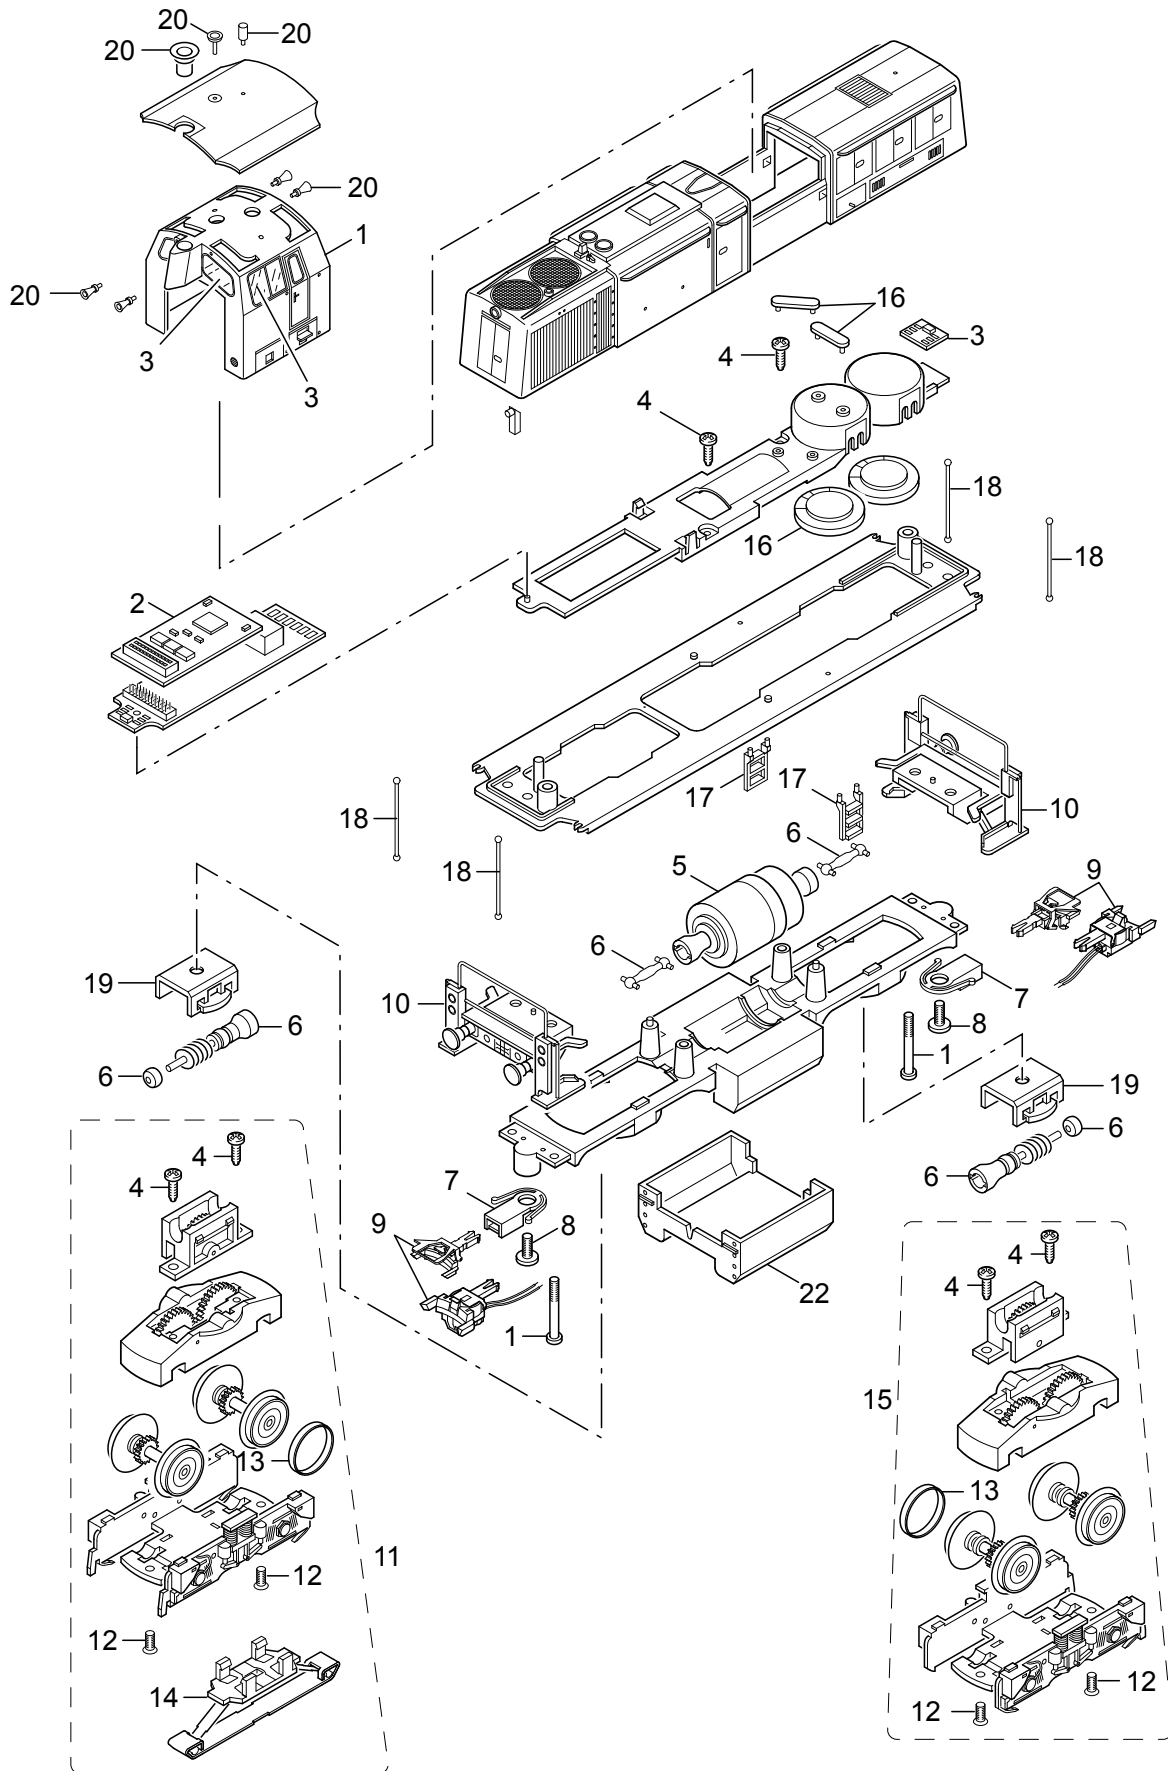

Einzelteile der Lokomotive 37906

Einzelteile der Lokomotive 37906

Lfd. Nr.	Benennung	Bestell-Nr.
1	Schraube	E786 430
2	Decoder	163 307
3	Leiterplatte Stirnbel.	E123 077
4	Schraube	E786 750
5	Motor	E230 562
6	Wellen	E146 037
7	Kupplungsschacht	E125 313
8	Schraube	E750 180
9	Telexkupplung	E117 993
10	Pufferbohle	E136 185
11	Treibgestell, vorne	E100 639
12	Schraube	E786 790
13	Haftreifen	7 154
14	Schleifer	E206 370
15	Treibgestell, hinten	E100 646
16	Lautspr.,Haltebügel	E184 136
17	Leiter	E109 403
18	Griffstange	E120 108
19	Halteklammer	E230 561
20	Steckteile Dach	E118 889