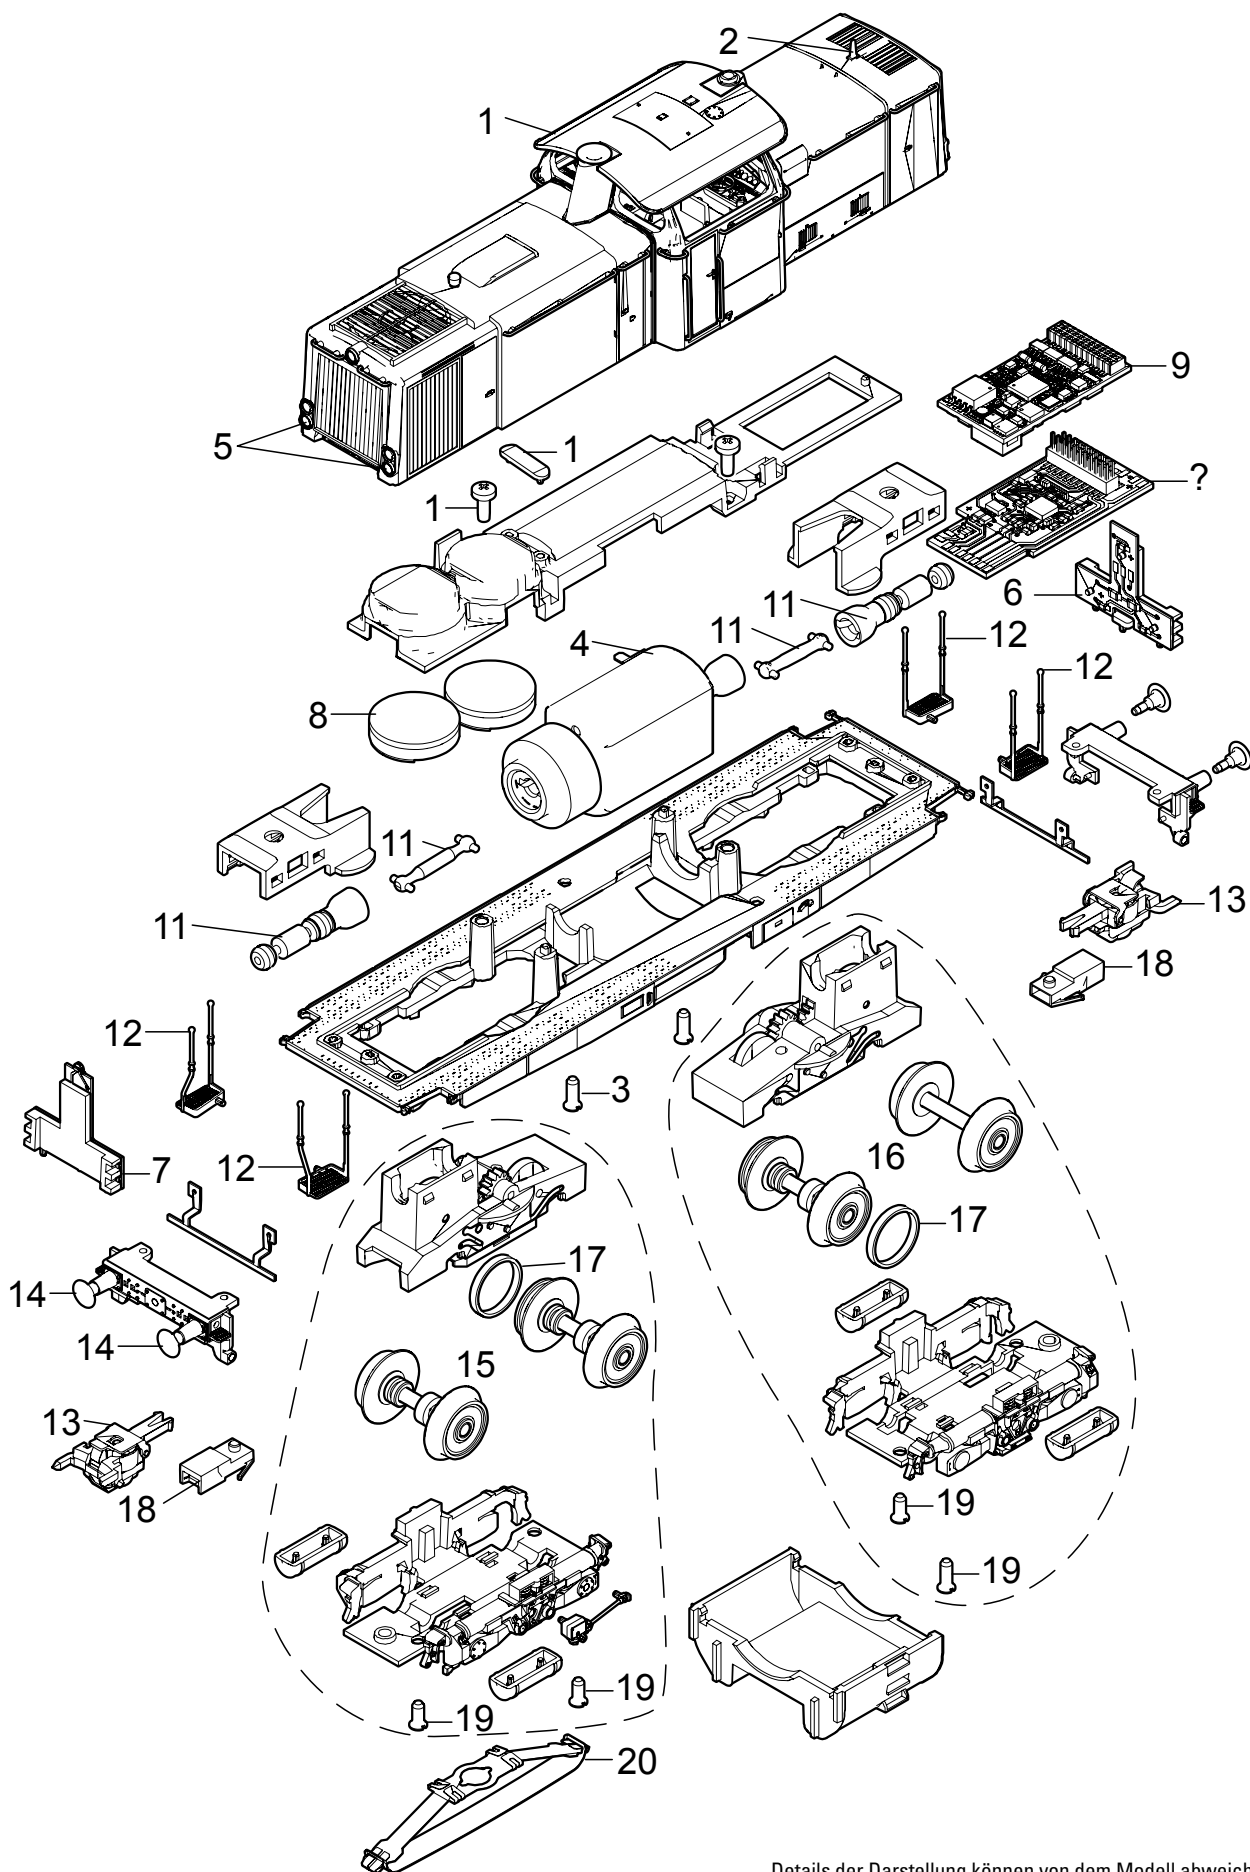

# Einzelteile der Lokomotive 37000

Details der Darstellung können von dem Modell abweichen.

# Einzelteile der Lokomotive 37000

---

Lfd. Nr.	Benennung	Bestell-Nr.
1	Dach mit Auspuff	E184 133
2	Antenne	E374 720
3	Schraube	E756 260
4	Motor	E181 578
5	Fenster, Lichtkörper	E184 134
6	Beleuchtungseinheit	E179 708
7	Beleuchtungseinheit	E179 709
8	Lautsprecher, Haltebügel	E184 136
9	Decoder	181 608
10	Schraube	E786 750
11	Wellen	E184 137
12	Aufstiege	E184 138
13	Telexkupplung	E117 993
14	Puffer flach Puffer rund	E123 252 E761 720
15	Treibgestell vorne	E179 453
16	Treibgestell hinten	E179 393
17	Haftreifen	E656 500
18	Kupplungsdeichsel	E181 276
19	Schraube	E756 100
20	Schleifer	E180 291