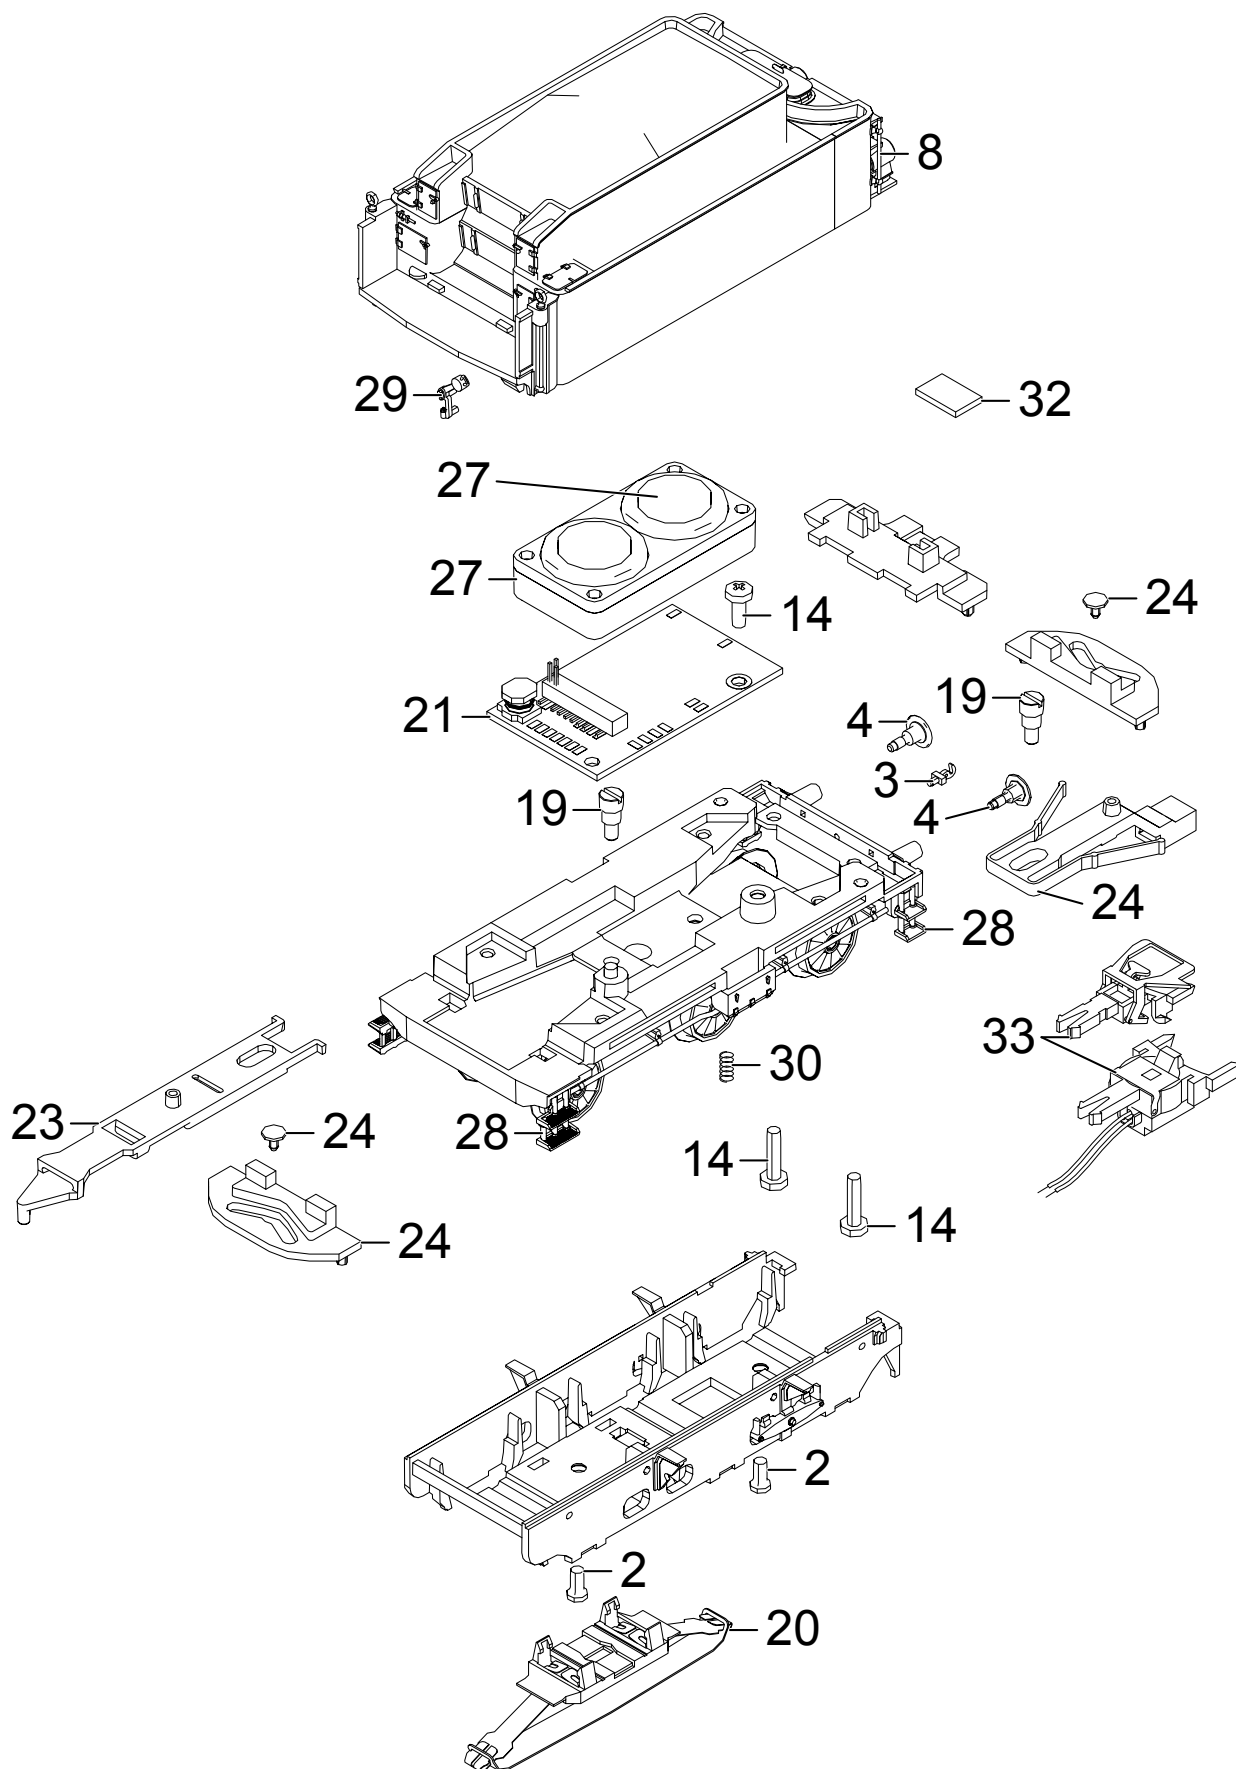

# Einzelteile der Lokomotive 37516

Details der Darstellung können von dem Modell abweichen.

# Einzelteile der Lokomotive 37516

Lfd. Nr.	Benennung	Bestell-Nr.
1	Lichtm., Pumpe, Handrad	E252 557
2	Schraube	E786 790
3	Haken	E282 390
4	Puffer flach	E123 252
	Puffer rund	E144 353
5	Motor	E179 263
6	Schraube	E750 040
7	Griffstange	E259 450
8	Laternen	E195 561
9	Gestänge links	E185 282
10	Gestänge rechts	E185 281
11	Kuppelstange	E206 028
12	Schraube	E499 840
13	Schraube	E205 975
14	Schraube	E786 750
15	Haftreifen	7 153
16	Kurzkupplung	E701 630
17	Laufgestellrahmen	E178 748
18	Kupplungshalter	E671 860
19	Schraube	E753 140
20	Schleifer	E138 079
21	Decoder	249 303
22	Schraube	E750 180
23	Zugstange	E249 343
24	Kupplung	E195 562
25	Schraube	E785 120
26	Schraube	E786 870
27	Lautsprecher m. Resonator	E183 288
28	Treppen	E167 111
29	Bremshebel, Griffstangen	E195 563
30	Druckfeder	E765 620
31	Druckfeder	E15 2097 00
32	Leiterplatte Beleuchtung hinten	E144 558
33	Telexkupplung	E117 993
	Bremsleitung	E12 5149 00
	Kolbenstangenschutzrohr	E190 417
	Lokführer	E602 280
	Heizer	E602 290
	Schraubenkupplung	E282 310
	Dampfentwickler	E604 779