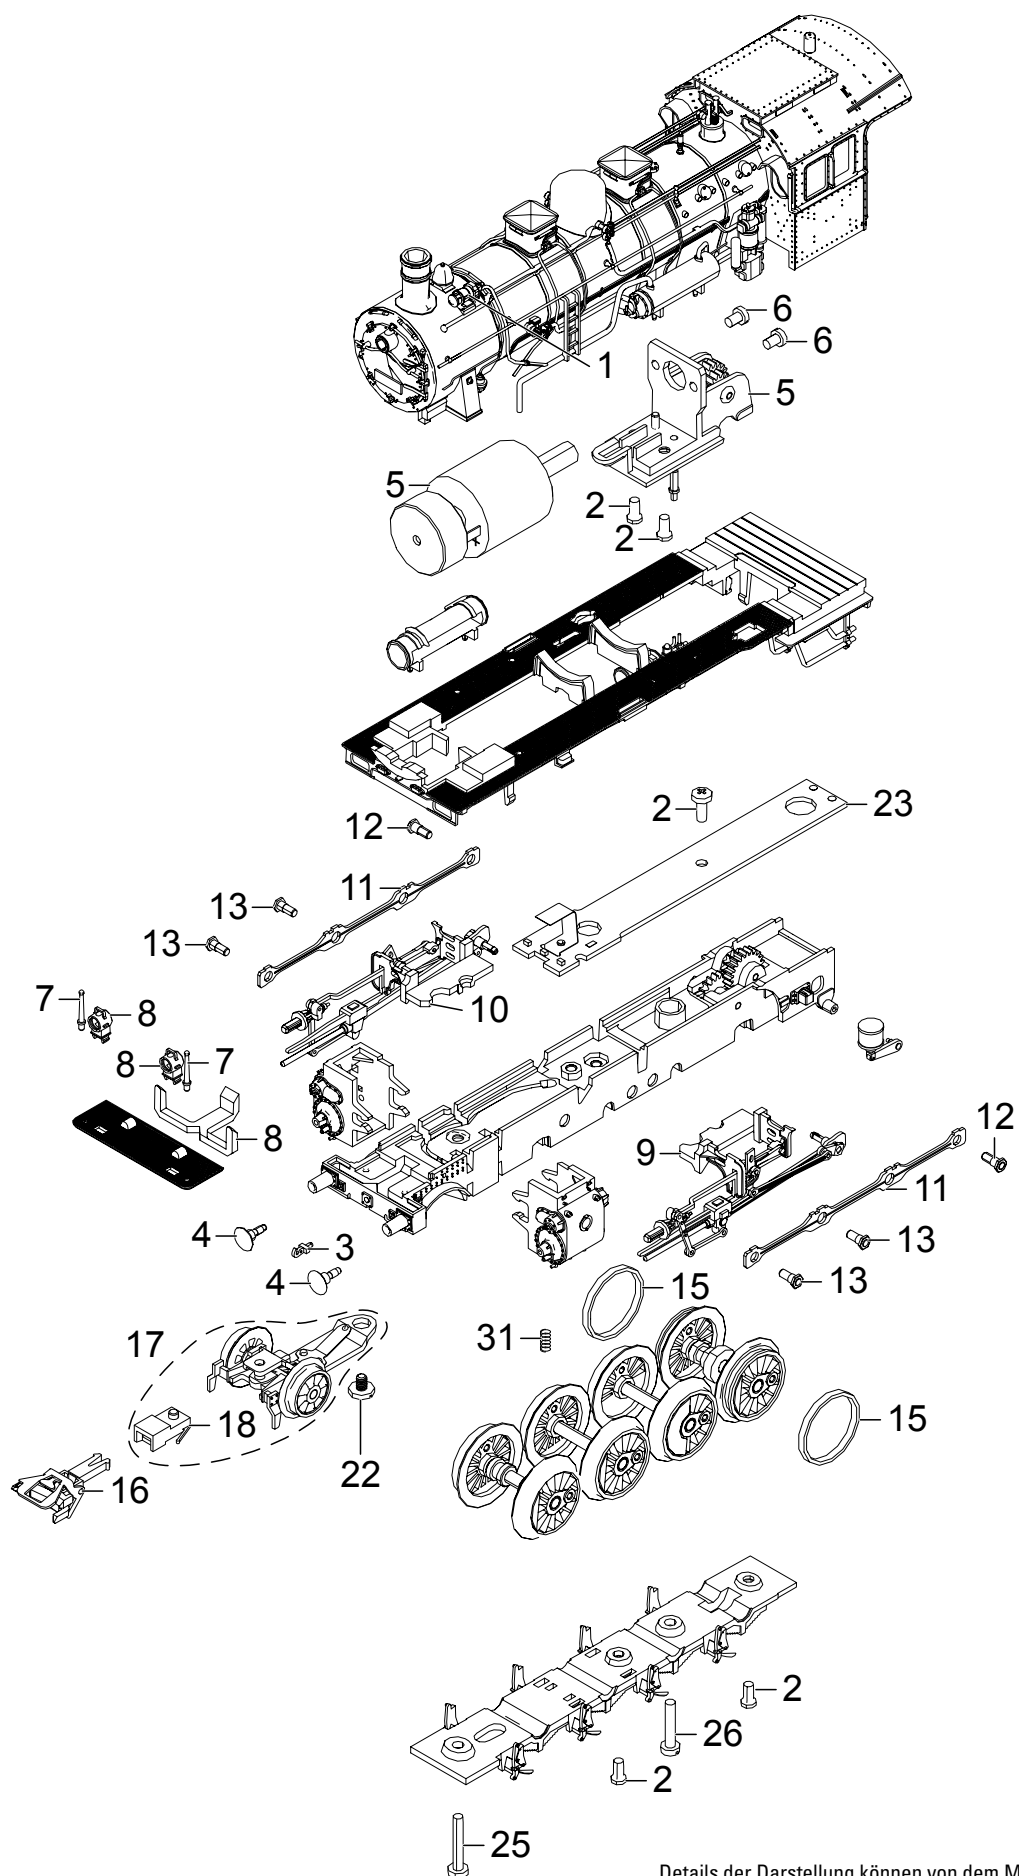

# Einzelteile der Lokomotive 37516

Details der Darstellung können von dem Modell abweichen.

# Einzelteile der Lokomotive 37516

Lfd. Nr.	Benennung	Bestell-Nr.
1	Lichtm., Pumpe, Handrad	E252 557
2	Schraube	E786 790
3	Haken	E282 390
4	Puffer flach	E123 252
	Puffer rund	E144 353
5	Motor	E179 263
6	Schraube	E750 040
7	Griffstange	E259 450
8	Laternen	E195 561
9	Gestänge links	E185 282
10	Gestänge rechts	E185 281
11	Kuppelstange	E206 028
12	Schraube	E499 840
13	Schraube	E205 975
14	Schraube	E786 750
15	Haftreifen	7 153
16	Kurzkupplung	E701 630
17	Laufgestellrahmen	E178 748
18	Kupplungshalter	E671 860
19	Schraube	E753 140
20	Schleifer	E138 079
21	Decoder	249 303
22	Schraube	E750 180
23	Zugstange	E249 343
24	Kupplung	E195 562
25	Schraube	E785 120
26	Schraube	E786 870
27	Lautsprecher m. Resonator	E183 288
28	Treppen	E167 111
29	Bremshebel, Griffstangen	E195 563
30	Druckfeder	E765 620
31	Druckfeder	E15 2097 00
32	Leiterplatte Beleuchtung hinten	E144 558
33	Telexkupplung	E117 993
	Bremsleitung	E12 5149 00
	Kolbenstangenschutzrohr	E190 417
	Lokführer	E602 280
	Heizer	E602 290
	Schraubenkupplung	E282 310
	Dampfentwickler	E604 779