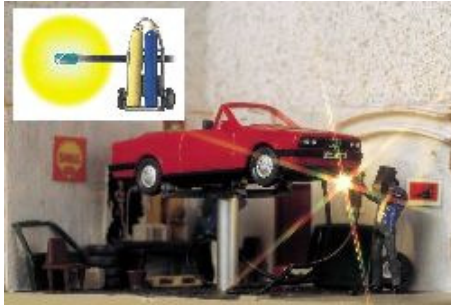

Schweißlicht

Artikel-Nr.: 5931

Lieferbar: ■

Glühlampe in spezieller weiß-blauer Einfärbung und Elektronik-Schaltung zur Steuerung des vorbildgetreuen Schweißflackerns. Die Pause zwischen dem Flackern kann in 2 unterschiedlichen Längen eingestellt werden.