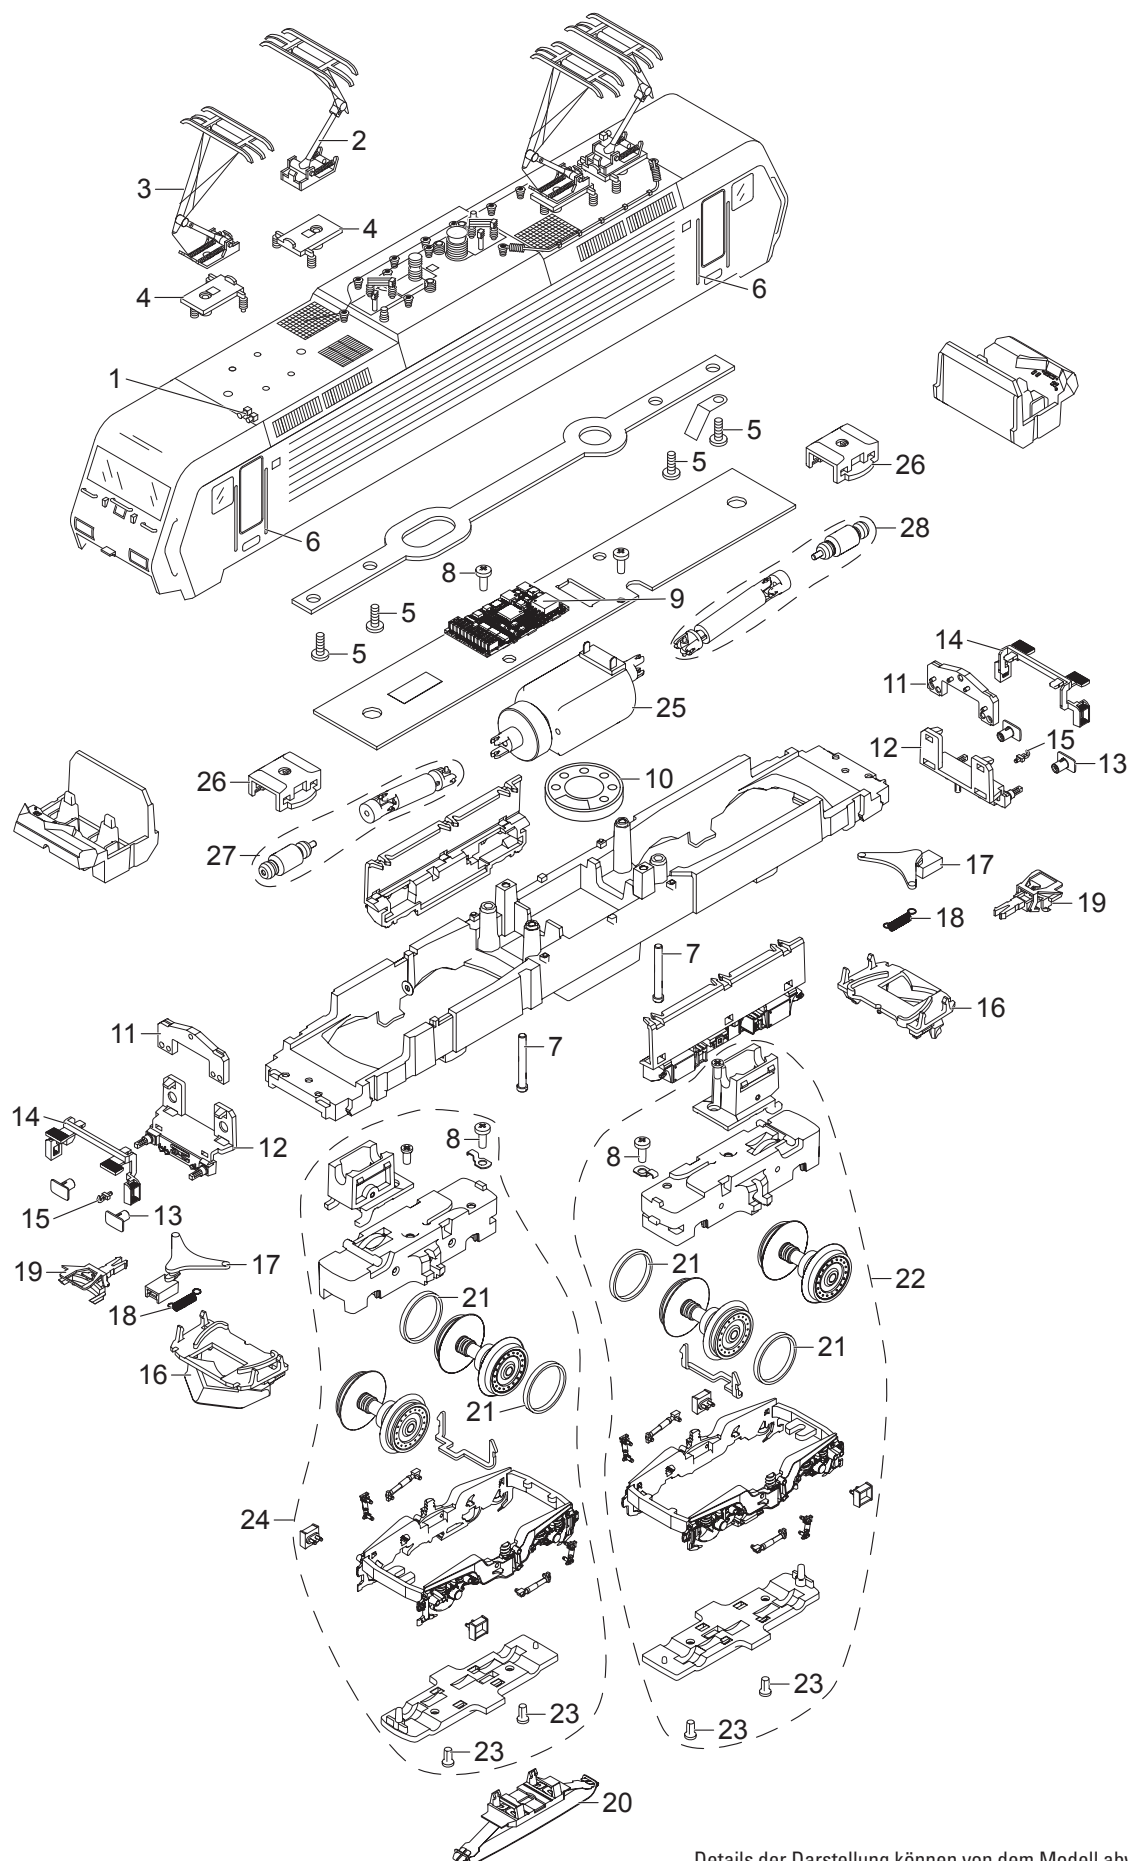

# Einzelteile der Lokomotive 39863

Details der Darstellung können von dem Modell abweichen.

# Einzelteile der Lokomotive 39863

Lfd. Nr.	Benennung	Bestell-Nr.
1	Antenne, Signalhörner	E249 014
2	Stromabnehmer	E116 071
3	Stromabnehmer	E116 072
4	Trägerisolation	E116 065
5	Schraube	E750 250
6	Griffstangen	E130 245
7	Schraube	E785 200
8	Schraube	E786 750
9	Decoder	264 301
10	Lautsprecher	E101 066
11	Leiterplatte Beleuchtung	E236 095
12	Pufferbohle	E204 016
13	Puffer	E203 618
14	Tritt	E112 817
15	Haken	E282 390
16	Schneeräumer	E212 704
17	Kupplungsdeichsel	E204 015
18	Schaltschieberfeder	7 194
19	Kurzkupplung	E701 630
20	Schleifer	E206 370
21	Haftreifen	7 153
22	Treibgestell	E195 612
23	Schraube	E786 790
24	Treibgestell	E195 611
25	Motor	E192 730
26	Halteklammer	E230 561
27	Welle, Lager, Gelenke	E199 506
28	Welle, Lager, Gelenke	E199 508