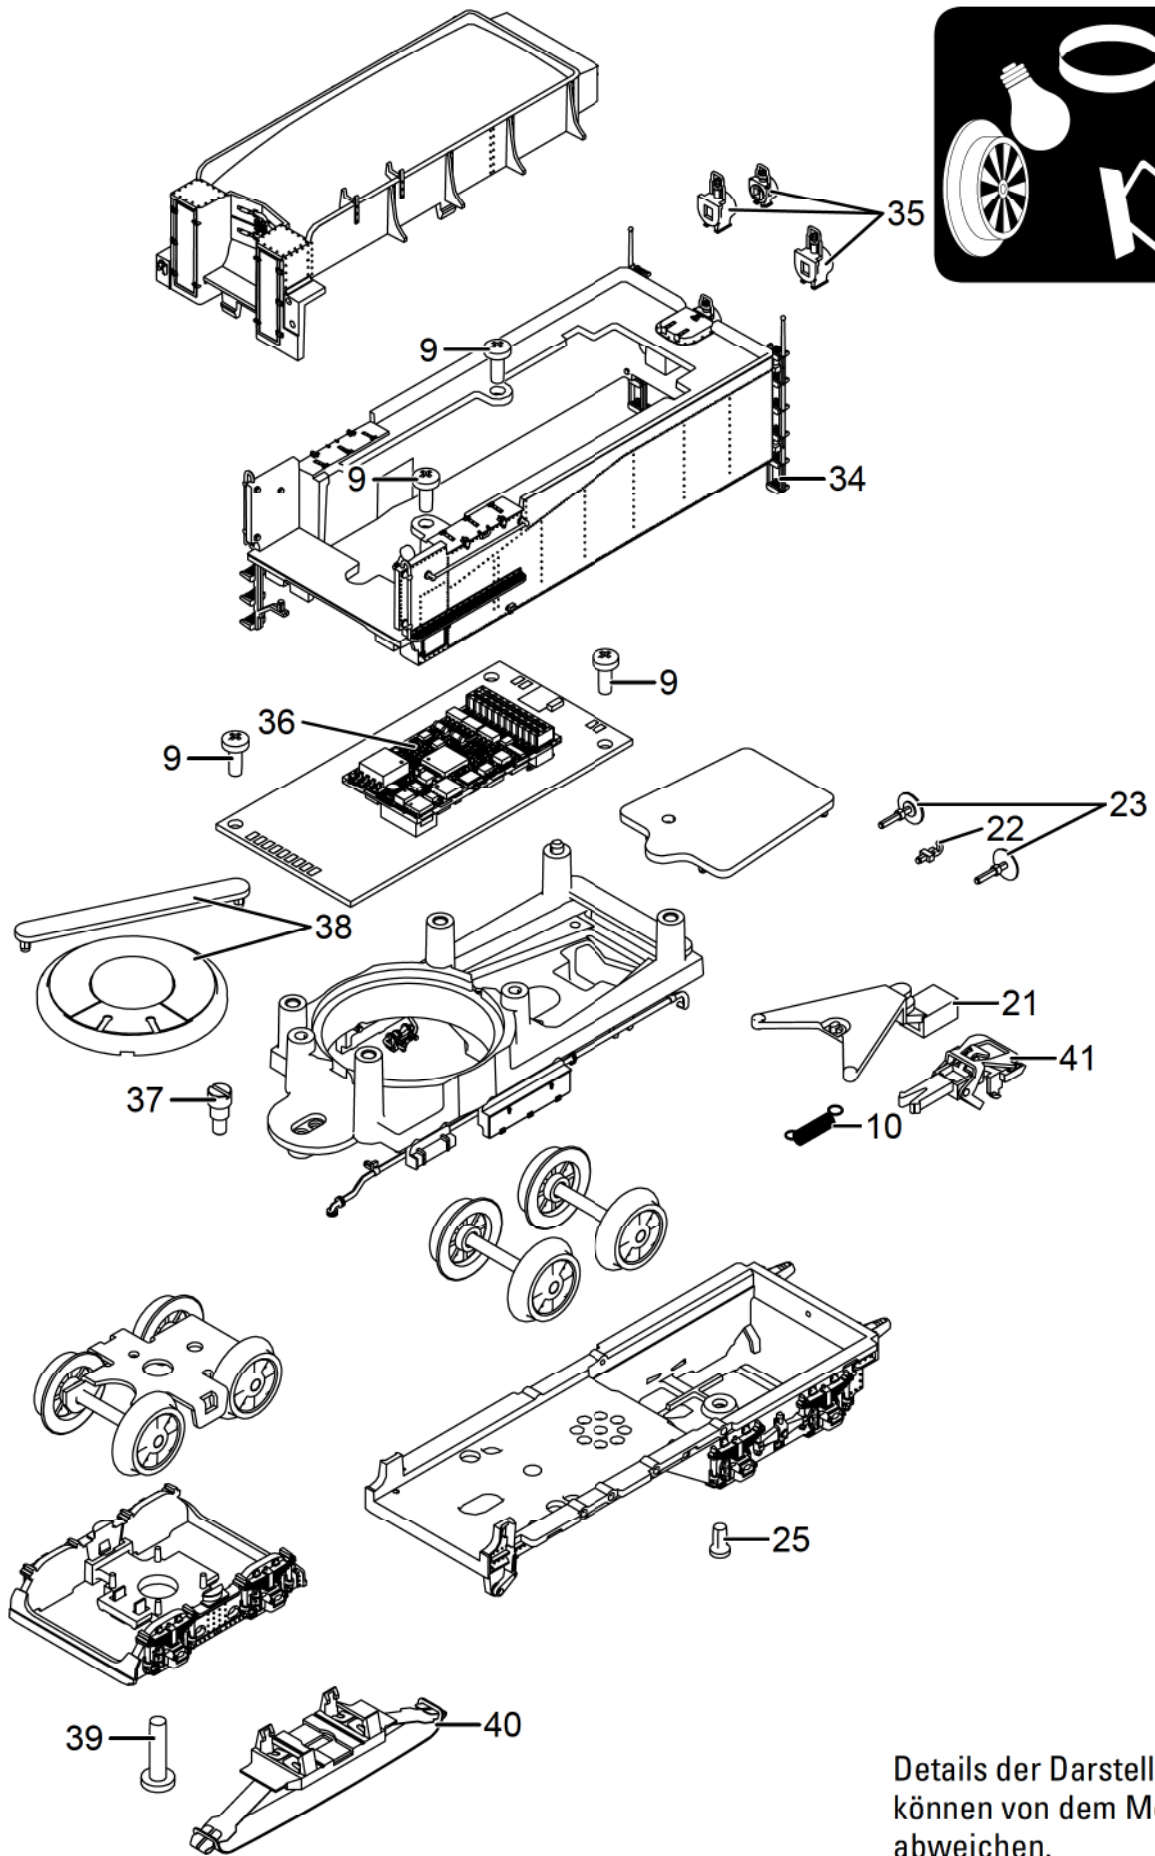

Details der Darstellung
können von dem Modell
☞ abweichen.

Details der Darstellung können von dem Modell abweichen.

| | |
|-----------------------------|-------------|
| 1 Tritt rechts + links | E243 247 |
| 2 Rauchsatz | 72 270 |
| 3 Pumpen, Ventil, Handrad | E243 248 |
| 4 Laternen | E243 249 |
| 5 Schraube | E786 690 |
| 6 Motor | E189 104 |
| 7 Abdeckung | E122 251 |
| 8 Schraube | E784 830 |
| 9 Schraube | E786 750 |
| 10 Schaltschieberfeder | 7 194 |
| 11 Kolbenstangenschutzrohr | E243 461 |
| 12 Schraube | E786 341 |
| 13 Kuppelstange | E243 259 |
| 14 Sechskantansatzschraube | E499 840 |
| 15 Sechskantansatzschraube | E143 781 |
| 16 Distanzring | E176 226 |
| 17 Sechskantansatzschraube | E237 731 |
| 18 Sechskantansatzschraube | E237 728 |
| 19 Druckfeder | E214 330 |
| 20 Druckfeder | E15 2097 00 |
| 21 Kupplungsdeichseln | E243 263 |
| 22 Haken | E282 390 |
| 23 Puffer | E176 874 |
| 24 Haftreifen | E656 510 |
| 25 Schraube | E786 790 |
| 26 Gestänge links | E238 152 |
| 27 Gestänge rechts | E233 397 |
| 28 Tritte | E236 983 |
| 29 Kesselstütze, Schutzrohr | E243 265 |
| 30 Schraube | E785 200 |
| 31 Schraube | E19 7086 28 |

| | |
|----------------------|-------------|
| 32 Rahmenblende | E238 288 |
| 33 Bremsattrappe | E232 674 |
| 34 Steckteile Tender | E243 275 |
| 35 Laternen | E243 276 |
| 36 Decoder | 234 738 |
| 37 Schraube | E753 140 |
| 38 Lautsprecher | E243 277 |
| 39 Schraube | E587 080 |
| 40 Schleifer | E206 370 |
| 41 Kurzkupplung | E701 630 |
| Bremsleitung | E12 5149 00 |
| Schraubenkupplung | E282 310 |
| Kurzkupplung | E701 630 |